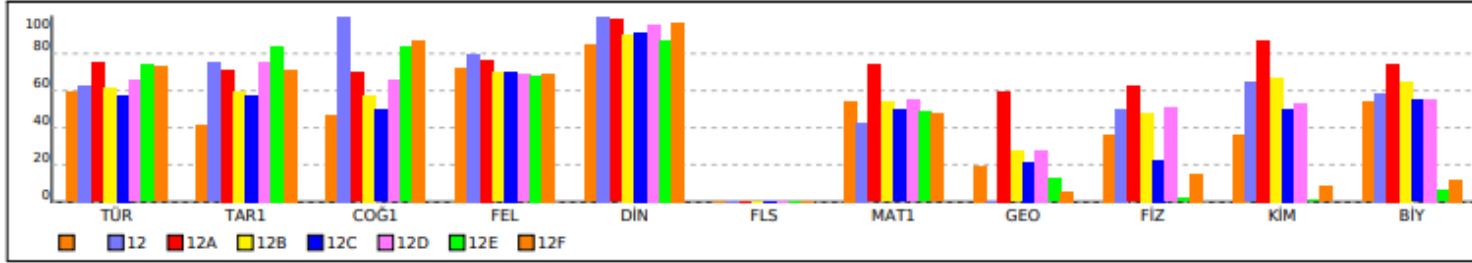

ULUSLARARASI PENDİK KIZ ANADOLU İMAM HATİP LİSESİ TYT DENEME SINAVI ORTALAMALARI

	TYT Türkçe			TYT Sosyal									TYT Matematik						TYT Fen						Toplam			TYT										
	Türkçe			Tarih-1			Coğrafya-1			Felsefe			Din Kült. ve Ahl. Bil.			Felsefe (Seçmeli)			Matematik-1			Geometri			Fizik			Kimya			Biyoloji			Puan			Genel	
	D	Y	N	D	Y	N	D	Y	N	D	Y	N	D	Y	N	D	Y	N	D	Y	N	D	Y	N	D	Y	N	D	Y	N	D	Y	N	D	Y	N		
Genel Ortalama	21,46	11,83	18,51	2,63	1,34	2,30	2,91	0,92	2,68	2,83	0,88	2,61	3,65	0,66	3,49	0,00	0,00	0,00	12,09	3,29	11,27	2,19	0,43	2,08	1,95	1,36	1,61	2,01	0,93	1,78	1,91	1,08	1,64	53,63	22,72	47,97	280,600	
Okul Ortalaması	29,04	8,75	26,86	3,66	0,97	3,42	3,52	0,61	3,36	3,69	0,65	3,53	4,63	0,22	4,58	0,00	0,00	0,00	17,07	2,65	16,41	2,63	0,31	2,56	2,63	1,40	2,28	3,25	0,86	3,04	2,93	0,95	2,69	73,05	17,37	68,73	346,370	

NET ORTALAMALARINA GÖRE KIYASLAMA

PUAN ORT. GÖRE KIYAS

NET ORTALAMASINA GÖRE ŞUBE KARŞILAŞTIRMA

PUANA GÖRE ŞUBE KIYAS

ULUSLARARASI PENDİK KIZ ANADOLU İMAM HATİP LİSESİ AYT DENEME SINAVI ORTALAMALARI

Sıra	Ö.No	İsim	Sınıf	Edebiyat-Sosyal-1			Sosyal-2			Matematik			Fen Bilimleri			Toplam			SÖZ			SAY			EA					
				D	Y	N	D	Y	N	D	Y	N	D	Y	N	D	Y	N	Puan	Sn	Okul	Genel	Puan	Sn	Okul	Genel	Puan	Sn	Okul	Genel
Genel Ortalama				7,5	4,8	6,28	3,8	2,0	3,27	10,1	4,2	8,99	8,5	5,3	7,19	29,8	16,3	25,73	203,710				233,260				209,760			
Okul Ortalaması				9,8	3,1	9,05	4,5	0,9	4,31	14,4	4,4	13,35	11,6	5,6	10,22	40,4	13,9	36,93	224,410				283,120				271,130			