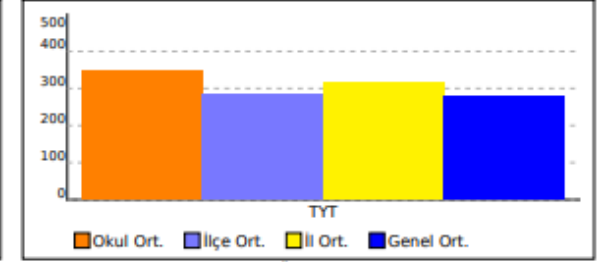

PUAN ORT. GÖRE KIYAS