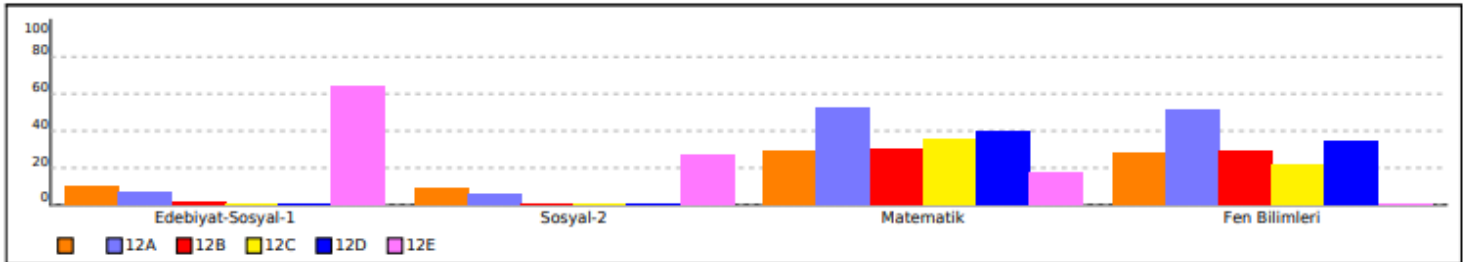

NET ORTALAMALARINA GÖRE KIYASLAMA

PUAN ORT. GÖRE KIYAS

NET ORTALAMASINA GÖRE ŞUBE KARŞILAŞTIRMA

PUANA GÖRE ŞUBE KIYAS

ULUSLARARASI PENDİK KIZ ANADOLU İMAM HATİP LİSESİ AYT DENEME SINAVI ORTALAMALARI

Sıra	Ö.No	İsim	Sınıf	Edebiyat-Sosyal-1			Sosyal-2			Matematik			Fen Bilimleri			Toplam			SÖZ			SAY			EA					
				D	Y	N	D	Y	N	D	Y	N	D	Y	N	D	Y	N	Puan	Sn	Okul	Genel	Puan	Sn	Okul	Genel	Puan	Sn	Okul	Genel
Genel Ortalama				7,5	4,8	6,28	3,8	2,0	3,27	10,1	4,2	8,99	8,5	5,3	7,19	29,8	16,3	25,73	203,710				233,260				209,760			
Okul Ortalaması				9,8	3,1	9,05	4,5	0,9	4,31	14,4	4,4	13,35	11,6	5,6	10,22	40,4	13,9	36,93	224,410				283,120				271,130			

NET ORTALAMASINA GÖRE ŞUBE KARŞILAŞTIRMA

PUANA GÖRE ŞUBE KIYAS