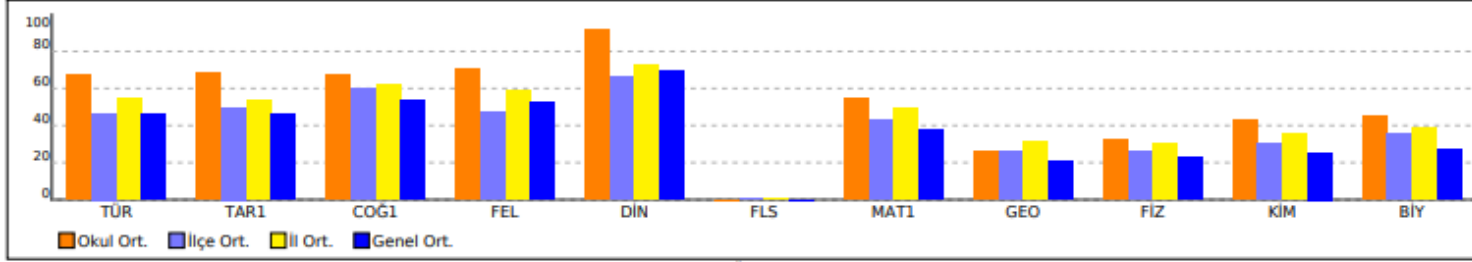

ULUSLARARASI PENDİK KIZ ANADOLU İMAM HATİP LİSESİ TYT DENEME SINAVI ORTALAMALARI

	TYT Türkçe			TYT Sosyal									TYT Matematik						TYT Fen						Toplam			TYT										
	Türkçe			Tarih-1			Coğrafya-1			Felsefe			Din Kült. ve Ahl. Bil.			Felsefe (Seçmeli)			Matematik-1			Geometri			Fizik			Kimya			Biyoloji			Puan			Genel	
	D	Y	N	D	Y	N	D	Y	N	D	Y	N	D	Y	N	D	Y	N	D	Y	N	D	Y	N	D	Y	N	D	Y	N	D	Y	N	D	Y	N		
Genel Ortalama	21,46	11,83	18,51	2,63	1,34	2,30	2,91	0,92	2,68	2,83	0,88	2,61	3,65	0,66	3,49	0,00	0,00	0,00	12,09	3,29	11,27	2,19	0,43	2,08	1,95	1,36	1,61	2,01	0,93	1,78	1,91	1,08	1,64	53,63	22,72	47,97	280,600	
Okul Ortalaması	29,04	8,75	26,86	3,66	0,97	3,42	3,52	0,61	3,36	3,69	0,65	3,53	4,63	0,22	4,58	0,00	0,00	0,00	17,07	2,65	16,41	2,63	0,31	2,56	2,63	1,40	2,28	3,25	0,86	3,04	2,93	0,95	2,69	73,05	17,37	68,73	346,370	

NET ORTALAMALARINA GÖRE KIYASLAMA