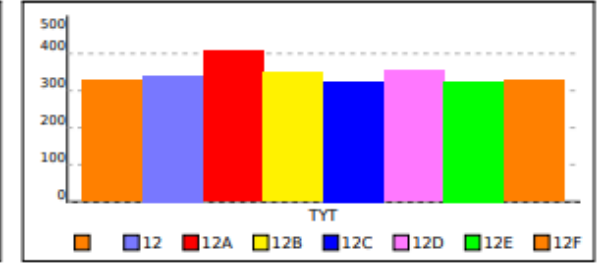

NET ORTALAMALARINA GÖRE KIYASLAMA

PUAN ORT. GÖRE KIYAS

NET ORTALAMASINA GÖRE ŞUBE KARŞILAŞTIRMA

PUANA GÖRE ŞUBE KIYAS

ULUSLARARASI PENDİK KIZ ANADOLU İMAM HATİP LİSESİ AYT DENEME SINAVI ORTALAMALARI

Sıra	Ö.No	İsim	Sınıf	Edebiyat-Sosyal-1			Sosyal-2			Matematik			Fen Bilimleri			Toplam			SÖZ			SAY			EA					
				D	Y	N	D	Y	N	D	Y	N	D	Y	N	D	Y	N	Puan	Sn	Okul	Genel	Puan	Sn	Okul	Genel	Puan	Sn	Okul	Genel
Genel Ortalama				7,5	4,8	6,28	3,8	2,0	3,27	10,1	4,2	8,99	8,5	5,3	7,19	29,8	16,3	25,73	203,710				233,260				209,760			
Okul Ortalaması				9,8	3,1	9,05	4,5	0,9	4,31	14,4	4,4	13,35	11,6	5,6	10,22	40,4	13,9	36,93	224,410				283,120				271,130			

NET ORTALAMASINA GÖRE ŞUBE KARŞILAŞTIRMA

PUANA GÖRE ŞUBE KIYAS